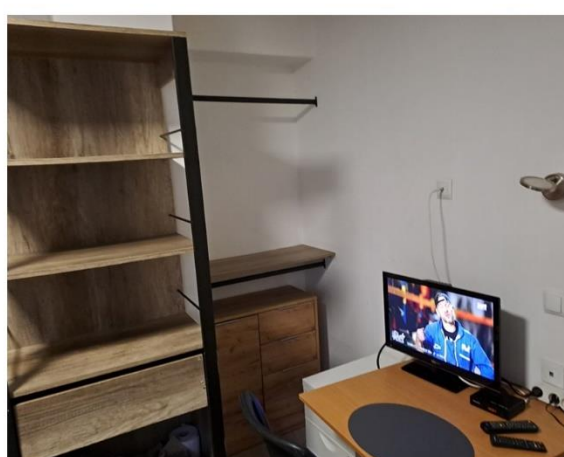

LOCATION STUDIO MEUBLE GRENOBLE

Rue général Ferrié

Particulier loue un **studio meublé ST1 (nommé Belledonne)** tout confort dans appartement refait à neuf comportant au total 3 studios, situé **rue Général Ferrié**, proche des transports (C3 et tram) et du cours Foch., à 15/20 mn du centre à pied.

Loyer hors charges de 415 € (studio n°1)

Équipement spécifique : balcon, cuisine, douche, lit avec alèse couette et oreiller, bureau, penderie, chaise, fauteuil, meuble chaussures, réfrigérateur avec congélateur, micro-ondes, TV, Internet, lot de vaisselle complet, fenêtre double vitrage, coin lavabo personnel et un placard dédié à fermeture à clef dans le couloir.

Équipement commun : 1 WC commun aux 3 studios, une buanderie avec lave-linge et sèche-linge, ustensiles de ménage (aspirateur, table et fer repassage, etc.)

Provisions charges/énergies (chauffage, eau, gaz et électricité) et Internet : 85 euros / mois

Dépôt de garantie : 2 mois de loyer HC, **justificatif de revenu et/ou caution d'un tiers exigé**, Contrat indépendant conforme lois ALUR/ELAN (pas de clause de solidarité)

Visites virtuelles : [Studio 1 (Belledonne)](#)

Contact M. Blanc-Tailleur par email pascal@blanctailleur.fr

Contact M. Blanc-Tailleur (avant 21h) 06 80 95 17 27 ou par email pascal@blanctailleur.fr